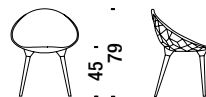

Shell colors Couleurs coque

White      Black      Black & White      RAL 7038 Grey

Feet colors Couleur pieds

White      Raw Black      RAL 7038 Grey

**Rock chair**

**Rock chair**

0,3m<sup>3</sup> 10Kg

45  
79  
56  
62