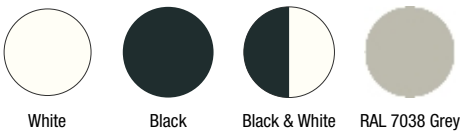

— **Rock** —

**DLO**

**CHAIR**

Shell in structural polyurethane, feet in beech and glides in nylon.

Versions:

- black shell - black feet
- black and white shell - black feet
- white shell - white feet
- grey shell Ral 7038 - grey feet Ral 7038

**CHAISE**

Coque en polyuréthane structurel, pieds en hêtre et embouts en nylon.

Versions:

- coque noire - pieds noirs
- coque blanche/noire - pieds noirs
- coque blanche - pieds blancs
- coque gris Ral 7038 - pieds gris Ral 7038

Shell colors Couleurs coque

White      Black      Black & White      RAL 7038 Grey

Feet colors Couleur pieds

White      Raw Black      RAL 7038 Grey

**Rock chair**

**Rock chair**

0,3m<sup>3</sup> 10Kg

45  
79  
56  
62